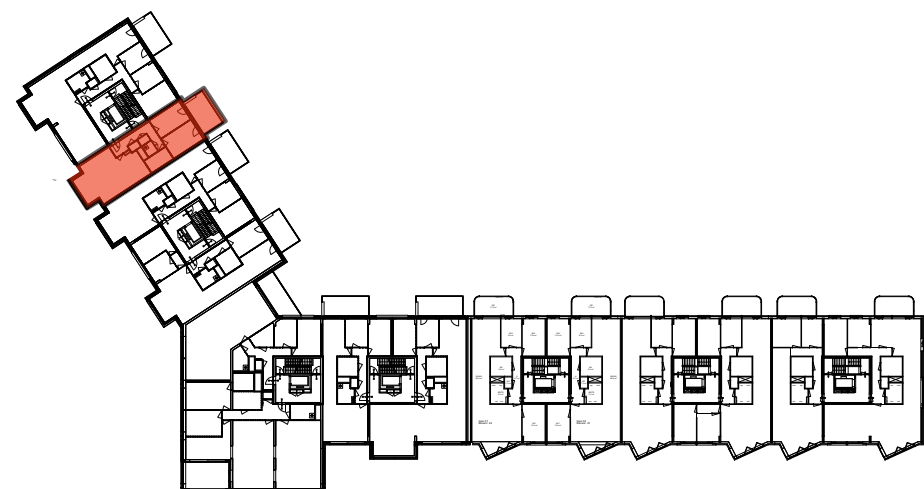

Zuidkade LEVS 92

totaal ca. 91,6 m²
bouwnummers 81, 83
 schaal 1:100

Indeling LEVS 92

woonkamer/keuken	42,8 m ²
slaapkamer 1	13,3 m ²
slaapkamer 2	12,3 m ²
badkamer	5,9 m ²
berging/technische ruimte	3,4 m ²
balkon	13,9 m ²

verdiepingsplattegrond bouwdeel LEVS

gevelaanzicht bouwdeel LEVS